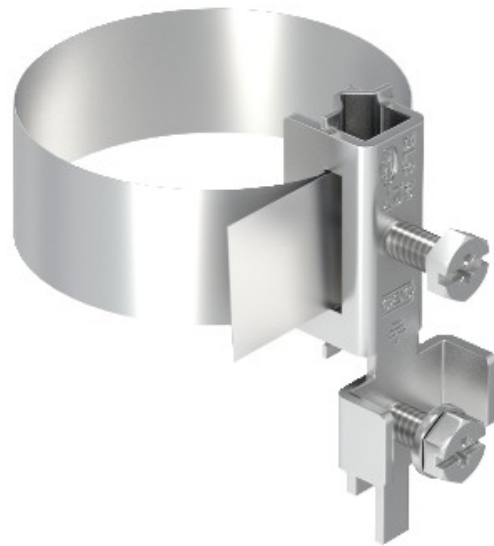

Electric Automation
Automation specialists

Referência: 927 2 6-K
Código: 5057599

braçadeira de ligação à terra, 3 / 8-4
"em aço inoxidável 1.4301, VA, 1.4301

A partir de Electric Automation Network

Potencial de ligação para isCon® cabo para montagem em isolados a ar-rescisão
hastes do tipo isFang.