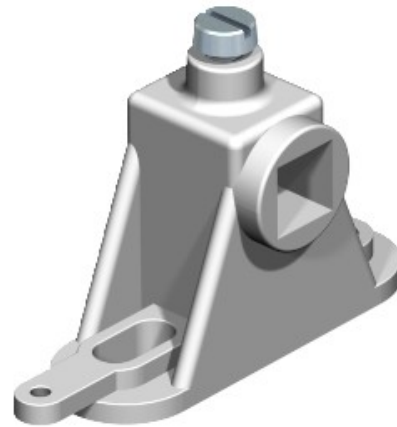

**Electric Automation**  
Automation specialists

Referência: 1801 SCH  
Código: 5015715

Mount quadro para equipar barramento.,  
Cinza, poliestireno, PS

A partir de Electric Automation Network

- 2 ferroviário significa exigido por 14 unidades
- Com 6 x 13 mm de fenda