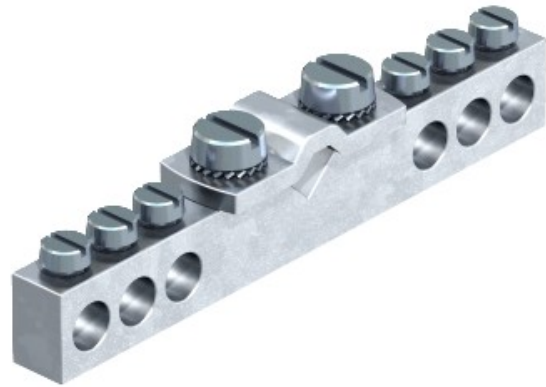

Electric Automation
Automation specialists

Referência: 1804
Código: 5015553

Equipotencial barramento, para casas de
banho, latão, CuZn

A partir de Electric Automation Network

- Latão niquelado tira de contato
- Parafusos e prenda feita de aço electro-zincado

Opções de conexão:

- De 6 cabos de 1,5-10 mm²
- 1 cabo de 6 a 16 mm²