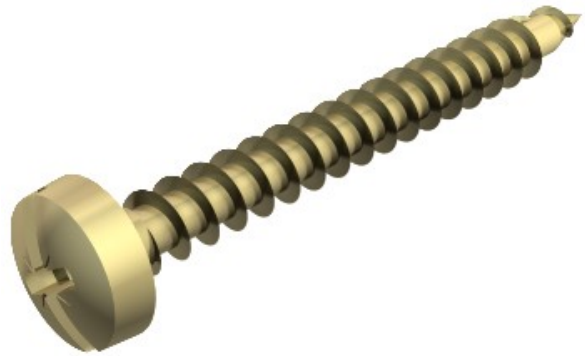

**Electric Automation**  
Automation specialists

Referência: 4758 5.0X40  
Código: 3195651

lag ouro parafuso-Sprint, cabez.plana,  
aço + / -. Slot, 5x40mm,  
electrozincadas, passivado amarelo aço  
St

A partir de [Electric Automation Network](#)

Aço temperado, electro-zincado e amarelo passivado, bem como Hostaflon-revestido, cônicos combinados com a Philips e de fenda de cabeça (Pozidrive tamanho 2, exceto Ø 6 mm Pozidrive tamanho de 3).

O uso do Sprint parafusos leva consideravelmente reduzida de parafuso vezes em comparação com o padrão parafusos. Este notável vantagem é a partir do ponto com o primeiro segmento, que leva a dupla rosca além.