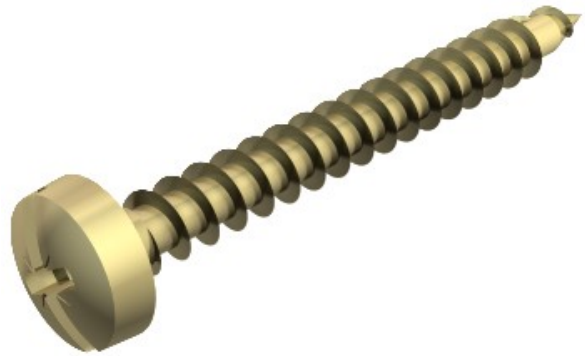

**Electric Automation**  
Automation specialists

Referência: 4758 4.5x35  
Código: 3195449

lag ouro parafuso-Sprint, cabez.plana,  
aço + / -. Slot, 4,5x35mm,  
electrozincadas, passivado amarelo aço  
St

A partir de [Electric Automation Network](#)

Aço temperado, electro-zincado e amarelo passivado, bem como Hostaflon-revestido, cônicos combinados com a Philips e de fenda de cabeça (Pozidrive tamanho 2, exceto Ø 6 mm Pozidrive tamanho de 3).

O uso do Sprint parafusos leva consideravelmente reduzida de parafuso vezes em comparação com o padrão parafusos. Este notável vantagem é a partir do ponto com o primeiro segmento, que leva a dupla rosca além.