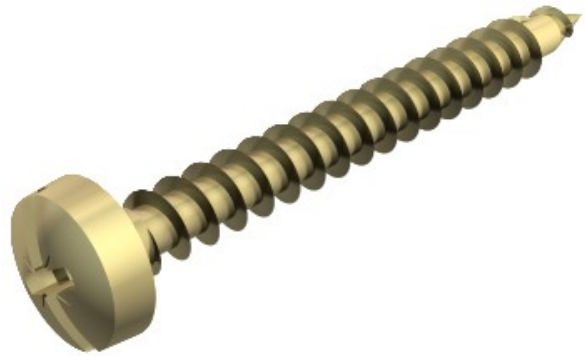

Electric Automation
Automation specialists

Referência: 4758 4.5x25
Código: 3195422

lag ouro parafuso-Sprint, cabez.plana,
aço + / -. Slot, 4,5x25mm,
electrozincadas, passivado amarelo aço
St

A partir de [Electric Automation Network](#)

Aço temperado, electro-zincado e amarelo passivado, bem como Hostaflon-revestido, cônicos combinados com a Philips e de fenda de cabeça (Pozidrive tamanho 2, exceto Ø 6 mm Pozidrive tamanho de 3).

O uso do Sprint parafusos leva consideravelmente reduzida de parafuso vezes em comparação com o padrão parafusos. Este notável vantagem é a partir do ponto com o primeiro segmento, que leva a dupla rosca além.