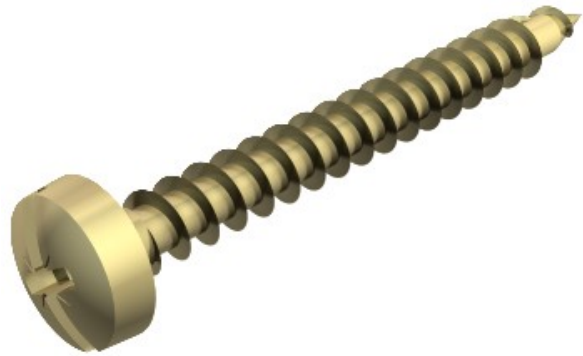

Electric Automation
Automation specialists

Referência: 4758 3.5x25
Código: 3195023

lag ouro parafuso-Sprint, cabez.plana,
aço + / -. Slot, 3,5x25mm,
electrozincadas, passivado amarelo aço
St

A partir de [Electric Automation Network](#)

Aço temperado, electro-zincado e amarelo passivado, bem como Hostaflon-revestido, cônicos combinados com a Philips e de fenda de cabeça (Pozidrive tamanho 2, exceto Ø 6 mm Pozidrive tamanho de 3).

O uso do Sprint parafusos leva consideravelmente reduzida de parafuso vezes em comparação com o padrão parafusos. Este notável vantagem é a partir do ponto com o primeiro segmento, que leva a dupla rosca além.