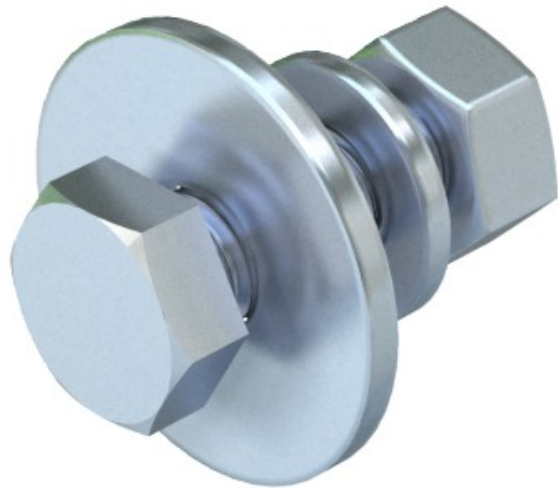

Electric Automation
Automation specialists

Referência: SKS 12X40 G F
Código: 3164020

Hex parafuso de cabeça, tuerc. + Arand.
+ Borracha elástica., M12x40, DIN
galvanizado a quente 267, Teil 10 Aço St

A partir de [Electric Automation Network](#)

De cabeça sextavada parafuso com porca hexagonal, grande máquina de lavar e máquina de lavar.