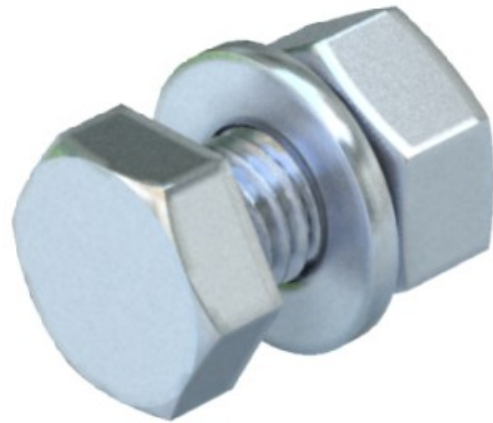

Electric Automation
Automation specialists

Referência: SKS 12X30 F
Código: 3163091

o parafuso sextavado com porca e anilha, M12x30, DIN galvanizado a quente 267, Teil 10 Aço St

A partir de Electric Automation Network

De cabeça sextavada parafuso universal para a fixação dos componentes da estrutura.