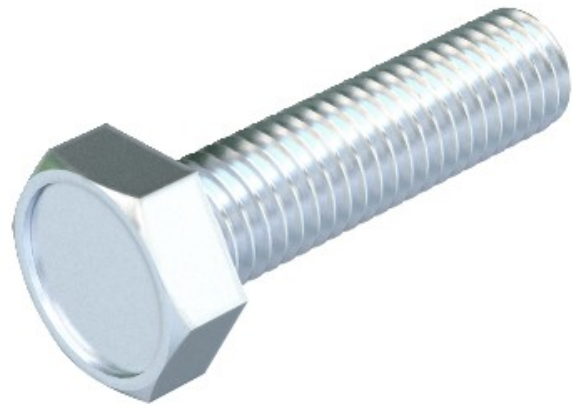

Electric Automation
Automation specialists

Referência: 342 M10X60 G
Código: 3160602

Parafuso de cabeça sextavada,
M10x60mm, eu electrozincado, DIN
50961 Aço St

A partir de [Electric Automation Network](#)

De cabeça sextavada parafuso de ISO 4017 com rosca métrica