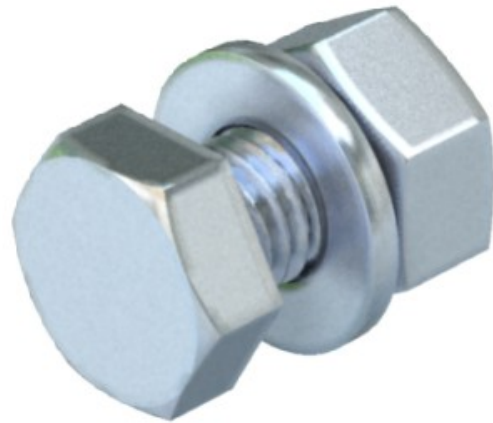

Electric Automation
Automation specialists

Referência: SKS 8X16 F

Código: 3158624

o parafuso sextavado com porca e anilha, M8x16, DIN galvanizado a quente 267, Teil 10 Aço St

A partir de Electric Automation Network

De cabeça sextavada parafuso universal para a fixação dos componentes da estrutura.