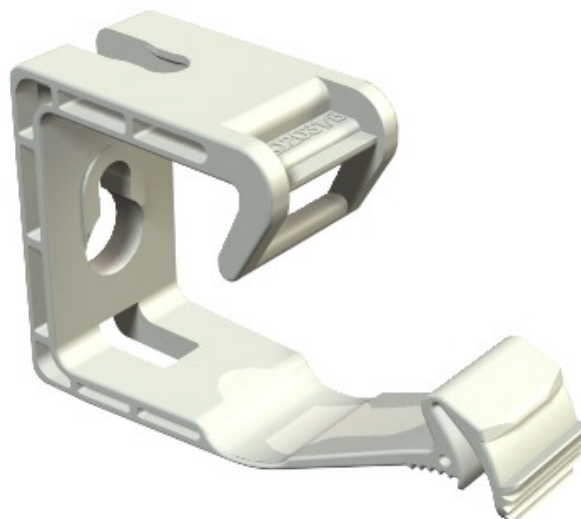

Electric Automation
Automation specialists

Referência: 2031 10

Código: 2205398

Aderência abraçou. fazer cabos, 10x
NYM3x1,5, cinza claro, RAL 7035,
polipropileno, PP

A partir de Electric Automation Network

Agrupados suporte para uso geral, adequado para montagem em parede ou tecto. O moldada elemento de fixação pode ser fixado usando knock-in âncoras ou um gás de pressão, pistola de pregos.