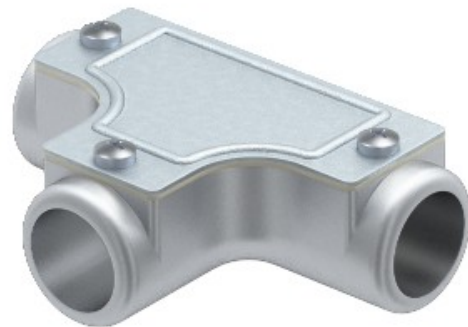

Electric Automation
Automation specialists

Referência: SKT32W G
Código: 2047591

controlo T, não roscado, Ø32mm,
fundição de alumínio, ALG

A partir de Electric Automation Network

Alumínio fundido T-peça, montagem de seções de tubos como uma junção.
Tampa removível para facilitar o roteamento do cabo e a posterior verificação.