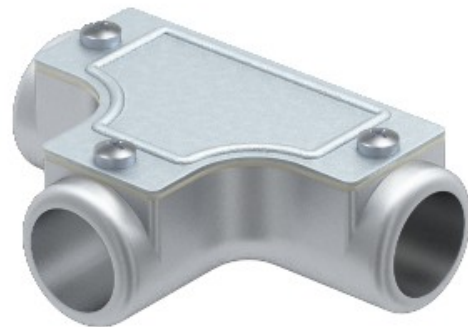

Electric Automation
Automation specialists

Referência: SKT20W G
Código: 2047589

controlo T, não roscado, Ø20mm,
fundição de alumínio, ALG

A partir de Electric Automation Network

Alumínio fundido T-peça, montagem de seções de tubos como uma junção.
Tampa removível para facilitar o roteamento do cabo e a posterior verificação.