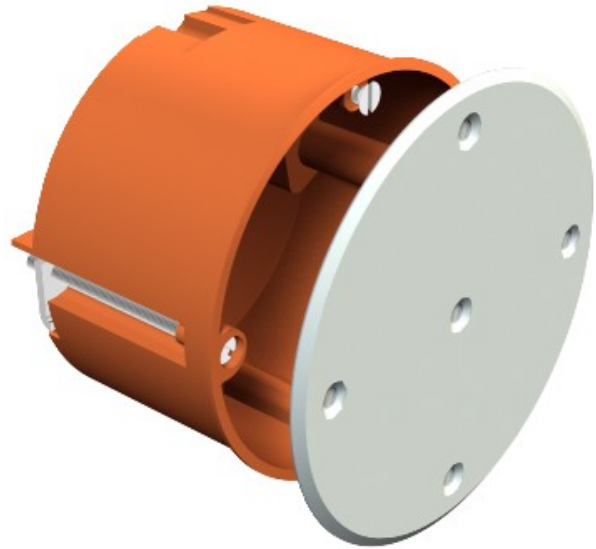

Electric Automation
Automation specialists

Referência: HV 70 D
Código: 2003430

caixa de ligação, parede oca, Ø74mm,
H50mm, laranja, polipropileno, PP

A partir de Electric Automation Network

Cavidade de parede tomada de ligação com tampa, dimensões DIN 49073-1, para uma chapa de 7-35 mm. 8 quebra-as aberturas para NYM cabos, cabos de dados e tubos de Ø 20 mm, com grau de proteção IP20.