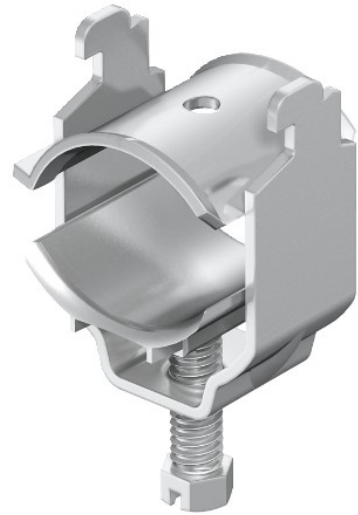

**Electric Automation**  
Automation specialists

Referência: 2056N SAS 22 VA  
Código: 1167030

Perfil braçadeira ao longo de tela de conexão, 16-22mm, aço inoxidável 1.4301, VA, 1.4301

A partir de [Electric Automation Network](#)

Para a conexão elétrica da blindagem trançada de despojado cabos.  
Entrega completo com contra-atraves da pressão da calha e VA contra-cocho.  
Um cabo de tela para proteção contra influências eletromagnéticas, também pode contribuir para a ligação equipotencial como ambas as extremidades são conectadas ao potencial de referência.