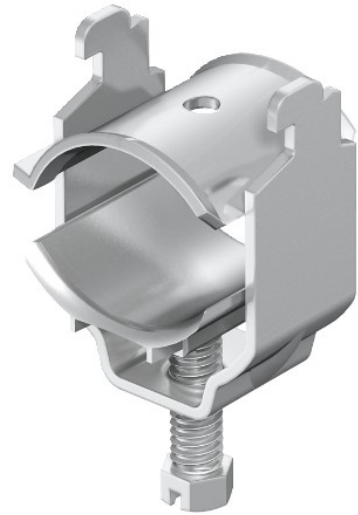

Electric Automation
Automation specialists

Referência: 2056N SAS 12 VA
Código: 1167014

Perfil braçadeira ao longo de tela de
conexão, 8-12mm, aço inoxidável
1.4301, VA, 1.4301

A partir de Electric Automation Network

Para a conexão elétrica da blindagem trançada de despojado cabos.
Entrega completo com contra-atraves da pressão da calha e VA contra-cocho.
Um cabo de tela para proteção contra influências eletromagnéticas, também pode
contribuir para a ligação equipotencial como ambas as extremidades são conectadas
ao potencial de referência.