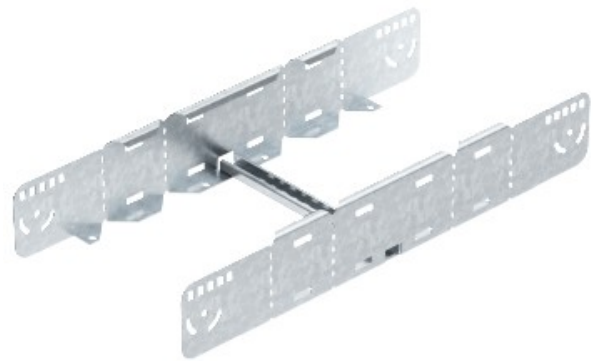

Electric Automation
Automation specialists

Referência: 6225772

UNIÃO MULTI BAND ESC LMFV 1130 FT

A partir de [Electric Automation Network](#)

Multifunções conector para se juntar a cabo as escadas com um pouco de lado e altura de 110 mm. Simétrica e assimétrica reduções, curvas e atd>