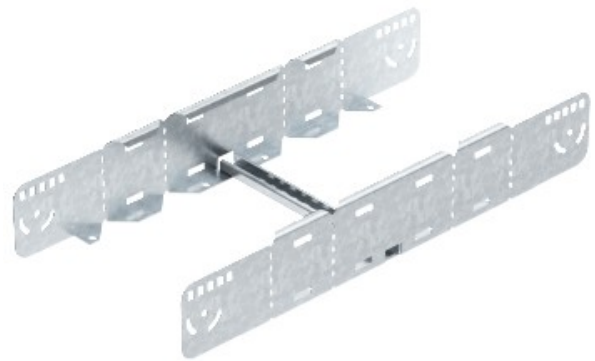

**Electric Automation**  
Automation specialists

Referência: 6225754

UNIÃO MULTI BAND ESC LMFV 1140 FS

A partir de [Electric Automation Network](#)

Multifunções conector para se juntar a cabo as escadas com um pouco de lado e altura de 110 mm. Simétrica e assimétrica reduções, curvas e atd>