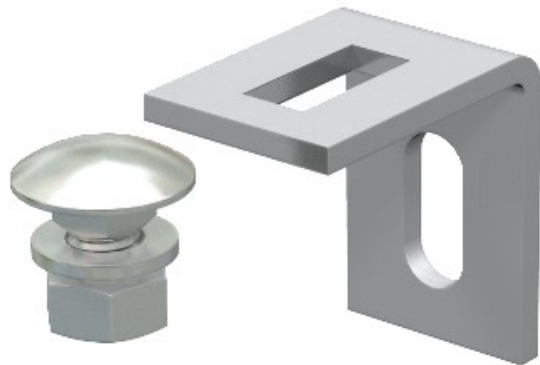

Electric Automation
Automation specialists

Referência: 6019587

FIXAÇÃO ANGULAR BW 60 40 VA4301

A partir de Electric Automation Network

Ângulo de montagem de um membro de dimensão 60 x 60 mm.