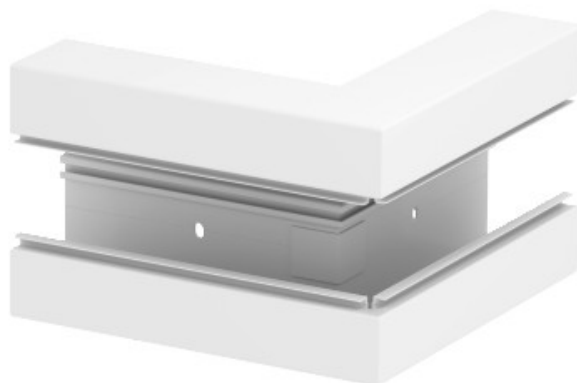

**Electric Automation**  
Automation specialists

Referência: 6114320

< EXT RAPID80 LH 70X170 1C BL

A partir de [Electric Automation Network](#)

Externo canto feito de halogênio-livre PC/ABS para mudar a direção do GKH dispositivo de instalação de calhas.