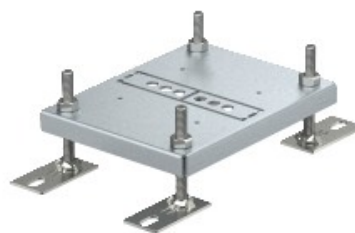

Electric Automation
Automation specialists

Referência: 7368400

IMAGEM DE ALTURA PARA O GE2

A partir de Electric Automation Network

Altura ajustável de extensão para UDHOME2 andar de soquete.