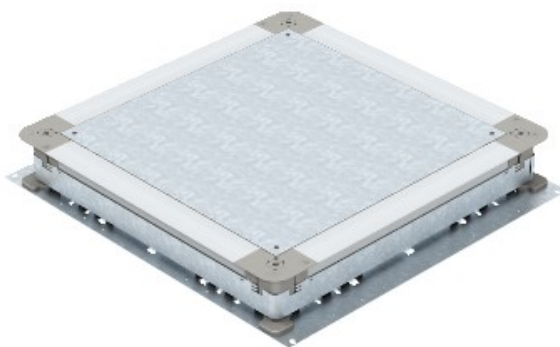

Electric Automation
Automation specialists

Referência: 7410047

CAIXA DE EMBUTIR UZD 115170 350-3

A partir de [Electric Automation Network](#)

Chão de junção e ramo de caixa para a mesa coberta de chão de instalação de sistemas.