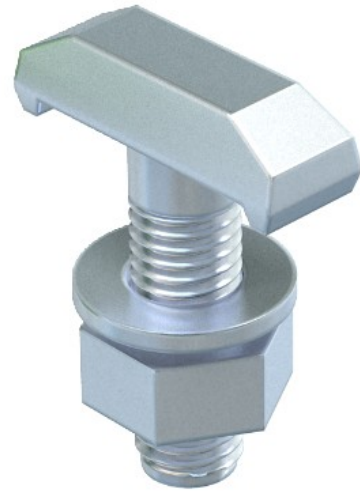

Electric Automation
Automation specialists

Referência: 1148214

PARAFUSO C/CBZ GANCHO PERF
MS5030

A partir de Electric Automation Network

Gancho de cabeça de parafuso para uso com MS5030 perfil do trilho