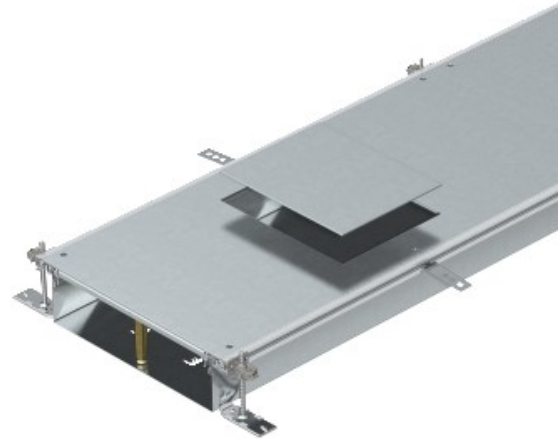

Electric Automation
Automation specialists

Referência: OKA-W40010050D6
Código: 7424682

canal Flushfloor para conj. Portam.
GES6, 2400x400x100, banda
galvanizado, DIN EN 10147, de aço, St

A partir de Electric Automation Network

Com parafuso na instalação de dispositivo de tampas, cada um com uma aberturas para instalação de uma unidade de instalação, tamanho nominal 6.