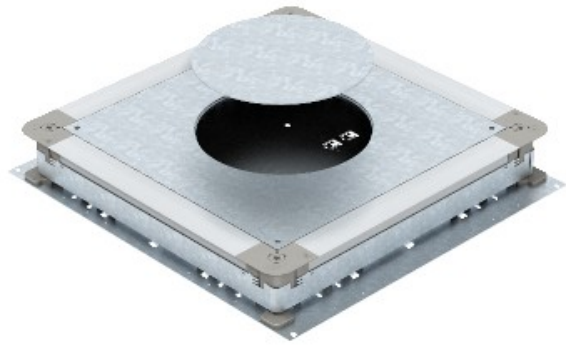

Electric Automation
Automation specialists

Referência: UGD 350-3 R4
Código: 7410116

Box conj.portamec., 350-3 para GESR4,
510x467x70, banda galvanizado, DIN EN
10147, de aço, St

A partir de Electric Automation Network

Debaixo do chão da caixa para a instalação direta de dispositivo instalação de unidades de montagem de tampa e tampa cega para a mesa coberta de chão de instalação de sistemas.