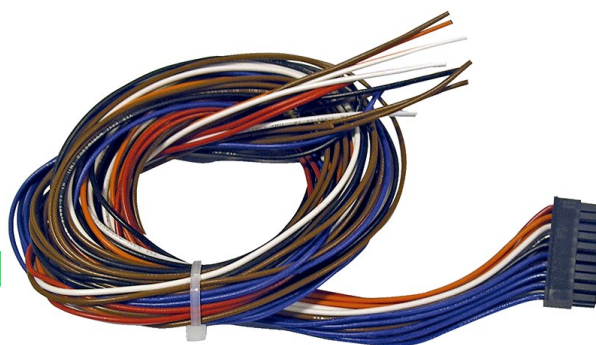

Electric Automation
Automation specialists

Referência: COLV0000E0100

COLV0000E0100 ELIWELL CABO
CONEXÕES DE 20 VIAS PARA I/O

A partir de Electric Automation Network

Para as famílias Energy Flex, Free Evolution e Free Smart.

Cabo de conexão de 20 vias para linha de sinal (baixa tensão I/O)

Características

Referência	COLV0000E0100
Modelos	FLEX, FREE SMART