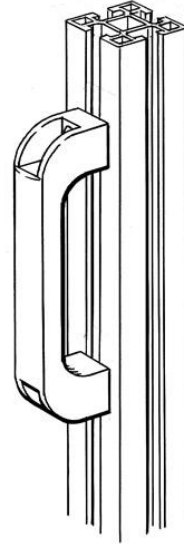

Electric Automation
Automation specialists

Referência: JSM D2
Código: 2TLA040033R0100

JSM D2 Manusear com parafusos

A partir de Electric Automation Network

Maçaneta de porta em Termoplástico, na cor preta, Dimensões 26x44x150mm.

Pedido

EAN:	7350024462081
Quantidade De Ordem Mínima:	1 peça
Pauta Aduaneira Número:	76109090

Dimensões

Líquido Do Produto Largura:	0.026m
Líquido Do Produto Altura:	0.150m
Líquido Do Produto Profundidade:	0.044m
Peso Líquido Do Produto:	0.105kg