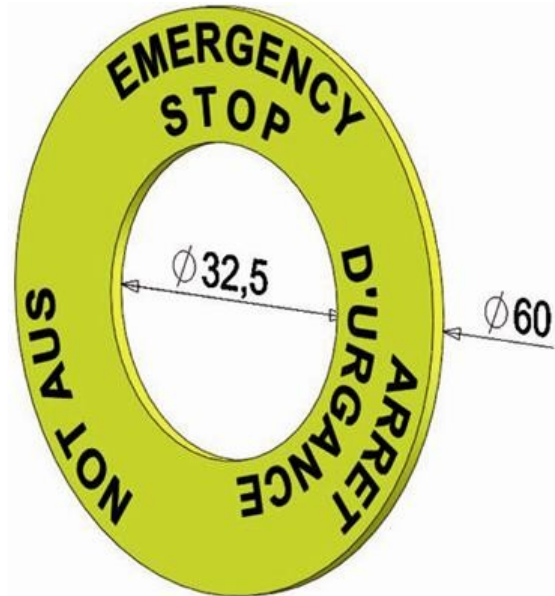

Electric Automation
Automation specialists

Referência: LETRERO
Código: 2TLA030054R0800

Emergency Stop Sign PT FD, 32,5
milímetros

A partir de Electric Automation Network

Amarelo surround para montagem em painel botão de parada de emergência, para 32.5.5 mm furo, com texto em inglês, francês e alemão.

Pedido

EAN:	7350024460087
Quantidade De Ordem Mínima:	1 peça
Pauta Aduaneira Número:	39269097

Dimensões

Líquido Do Produto Largura:	0.06m
Líquido Do Produto Altura:	0.06m
Líquido Do Produto Profundidade:	0.002m
Peso Líquido Do Produto:	0.001kg