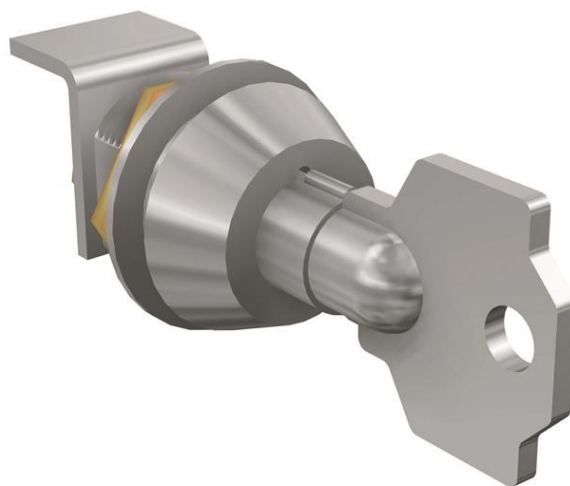

Electric Automation
Automation specialists

Referência: XT2-XT4
Código: 1SDA066604R1

KLC XT2-XT4 KEY LOCK RONIS EQ.FE.A
OP / CL

A partir de Electric Automation Network

CHAVE de BLOQUEIO cilíndrico ronis com IGUAL COMPANHEIROS EM UM ABERTO-FECHADO COM CHAVE EXTRAÍVEL EM ABERTO-POSIÇÃO FECHADA PARA C. DISJUNTOR XT2-XT4

Pedido

EAN:	8015644005139
Quantidade De Ordem Mínima:	1 peça
Pauta Aduaneira Número:	85389099

Dimensões

Peso Líquido Do Produto:	0.064kg
--------------------------	---------

Informação Do Recipiente

Pacote De Nível 1 Unidades:	1 peça
Pacote De Nível 1 Peso Bruto:	0.064 kg
Pacote de Nível 1 EAN:	8015644005139

Informações Adicionais

Produto Principal Digite:	Acessórios para Tmax XT
Nome Do Produto:	Acessórios para Disjuntores
Tipo De Produto:	ACC

Normas:	IEC 60947-2
Adequado Para:	XT2 XT3 XT4
Adequado para Classe de Produto:	SACE Tmax XT