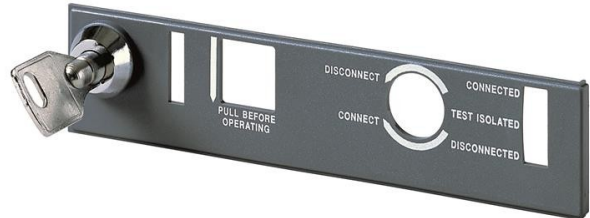

**Electric Automation**  
Automation specialists

Referência: E1/6

Código: 1SDA064509R1

KEY-HD-PADL.6mm CON-ISOL.N.20007  
E1 / 6new

A partir de Electric Automation Network

CHAVE de BLOQUEIO E PESADOS, TIPO de CADEADO D=6 MM, COM as MESMAS  
TECLAS N. 20007 EM LIGADO-POSIÇÃO ISOLADA E1/6 NOVO

Informações Adicionais

Produto Principal Digite:	Acessórios para Emax
Nome Do Produto:	Acessório
Tipo De Produto:	ACC
Normas:	IEC
Adequado Para:	E1 E2 E3 E4 E6
Adequado para Classe de Produto:	SACE Emax