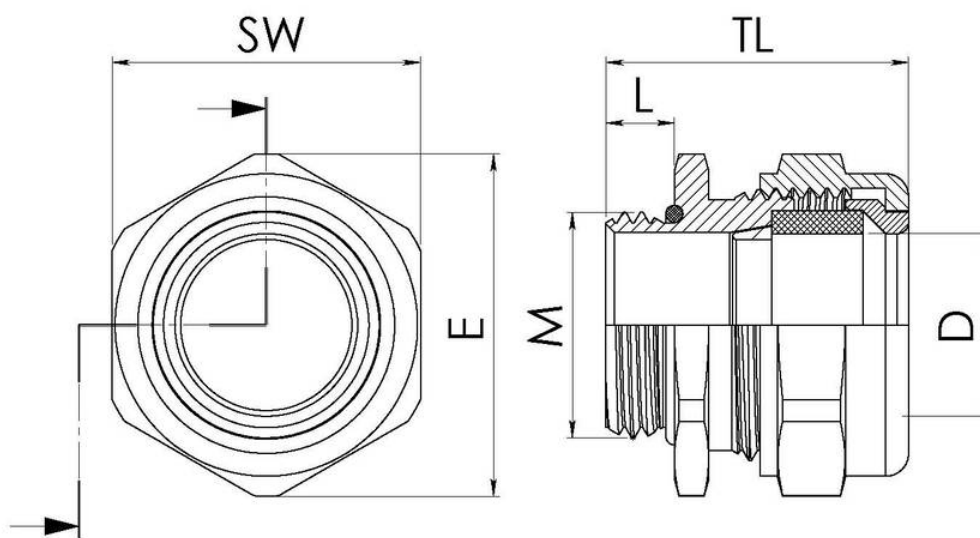

Ihr Kontakt:

WISKA Hoppmann GmbH

Kisdorfer Weg 28 · 24568 Kaltenkirchen · Germany

☎ +49-4191-508-0 · 📠 +49-4191-508-209

contact@wiska.de · www.wiska.com