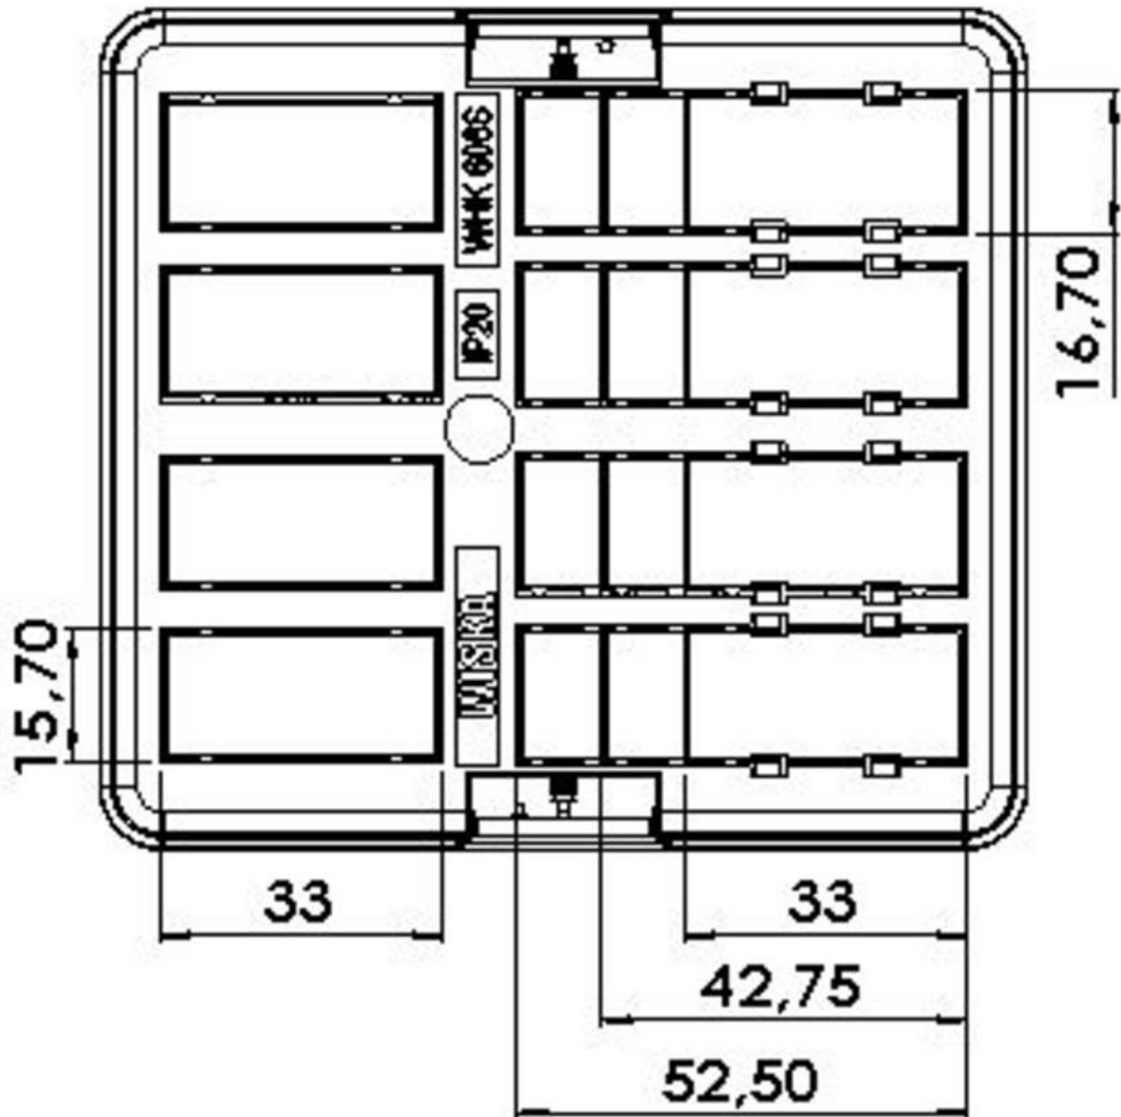

Ihr Kontakt:

WISKA Hoppmann GmbH

Kisdorfer Weg 28 · 24568 Kaltenkirchen · Germany

☎ +49-4191-508-0 · 📠 +49-4191-508-209

contact@wiska.de · www.wiska.com