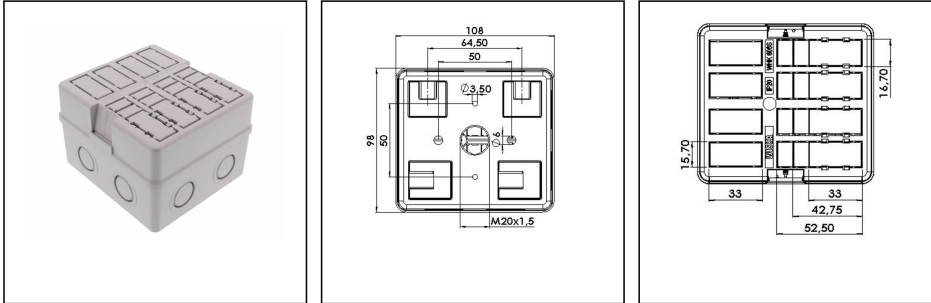

WHK 608S

Abzweigkasten 108x98x72mm, Kunststoff, RAL 7035

Produktabbildungen sind beispielhaft und können vom ausgewählten Produkt abweichen. Weitere Varianten und individuelle Anpassungen bieten wir Ihnen gern auf Anfrage an.

| | |
|--------------------------------|---|
| Material | Polystyrol |
| Einsatztemp. min | -20 °C |
| Einsatztemp. max | 60 °C |
| Installationstemperatur | -5 °C - 60 °C |
| Schutzart | IP20 |
| Spannung | 400 V |
| Ø Kabel min | 5 mm |
| Ø Kabel max | 13 mm |
| Außenmaße LxBxH | 108 x 98 x 72 mm |
| Für Kabelverschraubung |  |
| Produktfarbe | RAL 7035 |
| WISKA-Bestellnr. | 10105992 |
| Typ | WHK 608S |
| Verpackungseinheit | 5 |