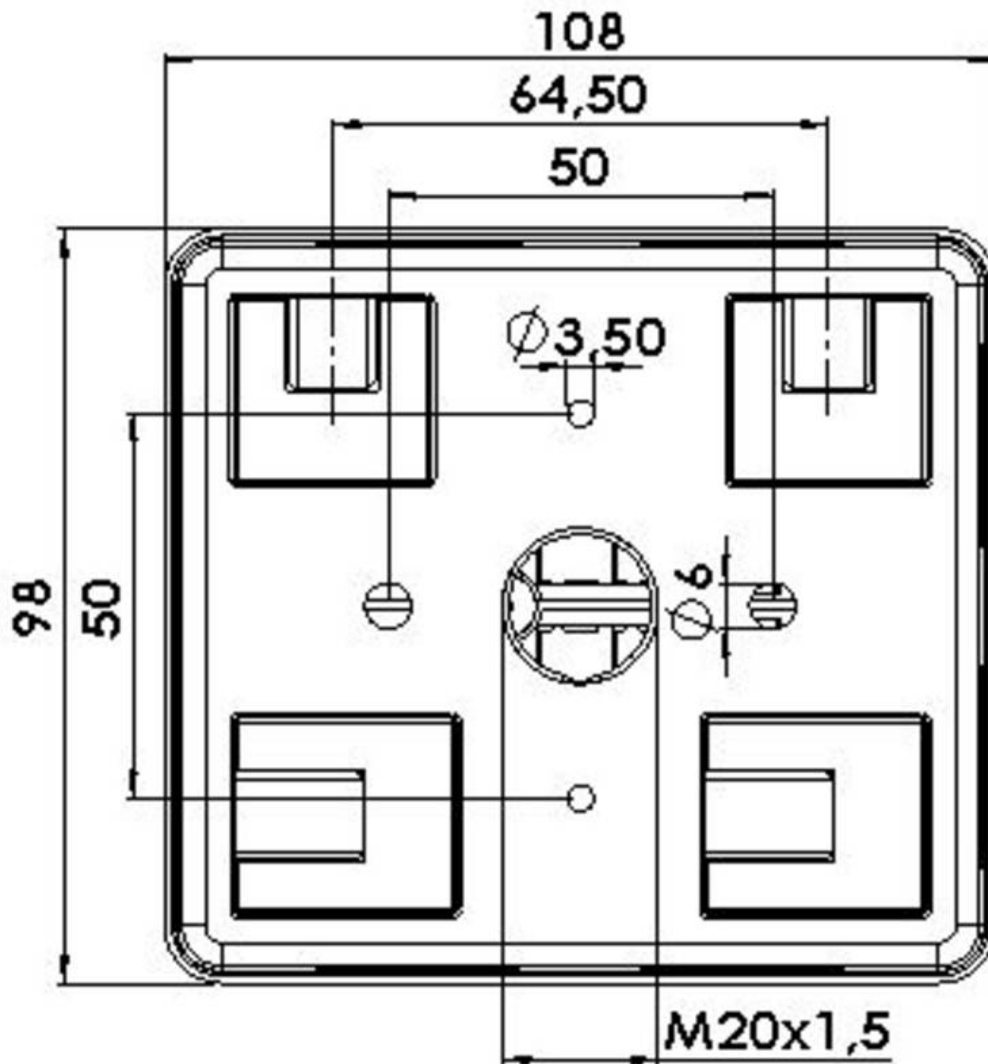

Ihr Kontakt:

WISKA Hoppmann GmbH

Kisdorfer Weg 28 · 24568 Kaltenkirchen · Germany

☎ +49-4191-508-0 · 📠 +49-4191-508-209

contact@wiska.de · www.wiska.com