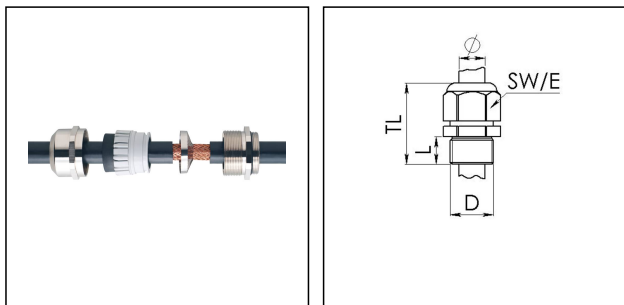

## EMSKV 32 EMV-S

EMV-Kabelverschraubung, Messing vernickelt mit kurzem Anschlussgewinde, M32

Produktabbildungen sind beispielhaft und können vom ausgewählten Produkt abweichen. Weitere Varianten und individuelle Anpassungen bieten wir Ihnen gern auf Anfrage an.

<b>Material Kabelverschraubung</b>	Messing vernickelt
<b>Material Dichtung</b>	EPDM
<b>Material Klemmkäfig</b>	Polyamid
<b>Material Erdungseinsatz</b>	Edelstahl 1.4310
<b>Einsatztemp. min</b>	-40 °C
<b>Einsatztemp. max</b>	100 °C
<b>Schutzart</b>	IP68 (5 bar 30 min), IP69
<b>Gewindeart</b>	M
<b>Ø Anschlussgewinde D</b>	32
<b>Steigung</b>	1,5
<b>Länge Anschlussgewinde L</b>	8 mm
<b>Ø Kabel min</b>	13 mm
<b>Ø Kabel max</b>	21 mm
<b>Ø Kabel Schirm außen</b>	11 mm - 19 mm
<b>Schlüsselweite SW</b>	36 mm
<b>Eckmaß E</b>	40 mm
<b>Gesamtlänge TL</b>	36 mm - 44 mm
<b>Ausführung der Zugentlastung</b>	A
<b>Install. Drehmoment Hutmutter</b>	20 N m
<b>Install. Drehmoment Stutzen</b>	20 N m
<b>Kategorie der Schlägeinwirkung</b>	6
<b>Oberfläche</b>	Nickel
<b>Bestellnr. vernickelt</b>	10102277
<b>Typ</b>	EMSKV 32 EMV-S
<b>Verpackungseinheit</b>	25