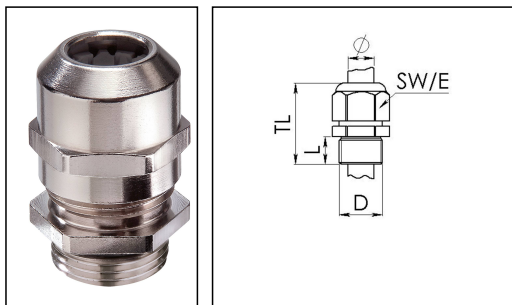

EMSKV 12-16

Erweiterungsverschraubung, Messing vernickelt, M12-M16

Produktabbildungen sind beispielhaft und können vom ausgewählten Produkt abweichen. Weitere Varianten und individuelle Anpassungen bieten wir Ihnen gern auf Anfrage an.

Material Kabelverschraubung	Messing vernickelt
Material Klemmkäfig	Polyamid
Material Dichtung	EPDM
Einsatztemp. min	-40 °C
Einsatztemp. max	100 °C
Schutzart	IP68 (5 bar 30 min), IP69
Gewindeart	M
Ø Anschlussgewinde D	12
Steigung	1,5
Länge Anschlussgewinde L	5 mm
Ø Kabel min	4,5 mm
Ø Kabel max	10 mm
Schlüsselweite SW	20 mm
Eckmaß E	22 mm
Gesamtlänge TL	26 mm - 34 mm
Install. Drehmoment Stutzen	4 N m
Install. Drehmoment Hutmutter	4 N m
Kategorie der Schlageinwirkung	6
Oberfläche	Nickel
Bestellnr. vernickelt	10101750
Verpackungseinheit	50
Typ	EMSKV 12-16
ETIM-Klasse	EC000441