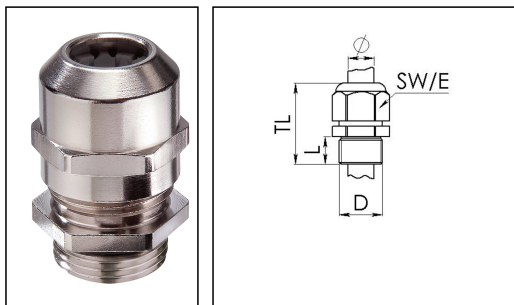

## PMSKV 36-50

Kabelverschraubung, Messing vernickel, Pg 36

Produktabbildungen sind beispielhaft und können vom ausgewählten Produkt abweichen. Weitere Varianten und individuelle Anpassungen bieten wir Ihnen gern auf Anfrage an.

<b>Material Kabelverschraubung</b>	Messing vernickelt
<b>Material Klemmkäfig</b>	Polyamid
<b>Material Dichtung</b>	EPDM
<b>Einsatztemp. min</b>	-40 °C
<b>Einsatztemp. max</b>	100 °C
<b>Schutzart</b>	IP69, IP68 (5 bar 30 min)
<b>Gewindeart</b>	PG
<b>Ø Anschlussgewinde D</b>	36
<b>Länge Anschlussgewinde L</b>	9 mm
<b>Ø Kabel min</b>	21 mm
<b>Ø Kabel max</b>	35 mm
<b>Schlüsselweite SW</b>	55 mm
<b>Eckmaß E</b>	60 mm
<b>Gesamtlänge TL</b>	51 mm - 62 mm
<b>Ausführung der Zugentlastung</b>	A
<b>Install. Drehmoment Stutzen</b>	30 N m
<b>Install. Drehmoment Hutmutter</b>	30 N m
<b>Kategorie der Schlägeinwirkung</b>	6
<b>Oberfläche</b>	Nickel
<b>Bestellnr. vernickelt</b>	10100691
<b>Typ</b>	PMSKV 36-50
<b>Verpackungseinheit</b>	10
<b>ETIM-Klasse</b>	EC000441