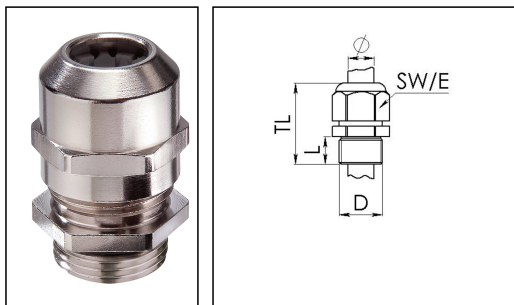

PMSKV 21-25

Kabelverschraubung, Messing vernickelt, Pg 21

Produktabbildungen sind beispielhaft und können vom ausgewählten Produkt abweichen. Weitere Varianten und individuelle Anpassungen bieten wir Ihnen gern auf Anfrage an.

Material Kabelverschraubung	Messing vernickelt
Material Klemmkäfig	Polyamid
Material Dichtung	EPDM
Einsatztemp. min	-40 °C
Einsatztemp. max	100 °C
Schutzart	IP68 (5 bar 30 min), IP69
Gewindeart	PG
Ø Anschlussgewinde D	21
Länge Anschlussgewinde L	7 mm
Ø Kabel min	9 mm
Ø Kabel max	17 mm
Schlüsselweite SW	36 mm
Eckmaß E	40 mm
Gesamtlänge TL	33 mm - 42 mm
Ausführung der Zugentlastung	A
Install. Drehmoment Stutzen	10 N m
Install. Drehmoment Hutmutter	10 N m
Kategorie der Schlägeinwirkung	6
Oberfläche	Nickel
Bestellnr. vernickelt	10100688
Typ	PMSKV 21-25
Verpackungseinheit	50
ETIM-Klasse	EC000441