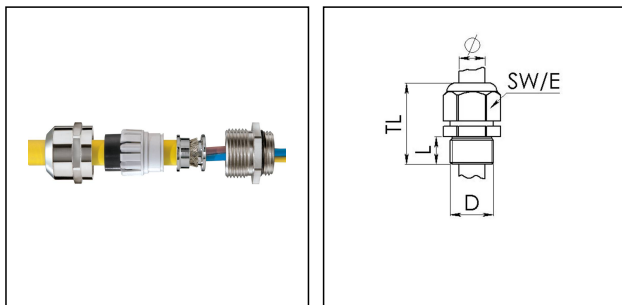

## ESSKV-4 20 EMV-Z

EMV-Kabelverschraubung, Edelstahl A4, M20

Produktabbildungen sind beispielhaft und können vom ausgewählten Produkt abweichen. Weitere Varianten und individuelle Anpassungen bieten wir Ihnen gern auf Anfrage an.

<b>Material Kabelverschraubung</b>	Edelstahl A4 (1.4404)
<b>Material Dichtung</b>	EPDM
<b>Material Klemmkäfig</b>	Polyamid
<b>Material Erdungseinsatz</b>	Messing verchromt
<b>Einsatztemp. min</b>	-40 °C
<b>Einsatztemp. max</b>	100 °C
<b>Schutzart</b>	IP68 (5 bar 30 min), IP69
<b>Gewindeart</b>	M
<b>Ø Anschlussgewinde D</b>	20
<b>Steigung</b>	1,5
<b>Länge Anschlussgewinde L</b>	6 mm
<b>Ø Kabel min</b>	6 mm
<b>Ø Kabel max</b>	13 mm
<b>Ø Kabel unter Schirm</b>	9,5 mm
<b>Ø Kabel UL</b>	7,5 mm - 11,3 mm
<b>Schlüsselweite SW</b>	24 mm
<b>Eckmaß E</b>	27 mm
<b>Gesamtlänge TL</b>	29 mm - 37 mm
<b>Ausführung der Zugentlastung</b>	A
<b>Install. Drehmoment Stutzen</b>	8 N m
<b>Install. Drehmoment Hutmutter</b>	8 N m
<b>Kategorie der Schlägeinwirkung</b>	6
<b>WISKA-Bestellnr.</b>	10069118
<b>Typ</b>	ESSKV-4 20 EMV-Z
<b>ETIM-Klasse</b>	EC000441