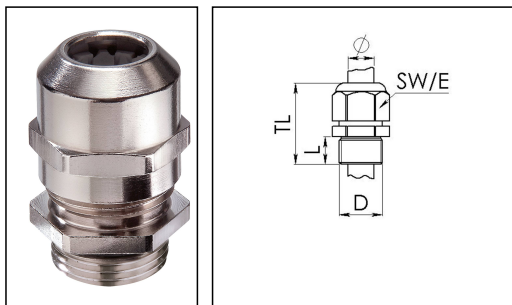

## EMSKV 12 LT

Kabelverschraubung LowTemp, Messing vernickelt, M12, mit kurzem Anschlussgewinde

Produktabbildungen sind beispielhaft und können vom ausgewählten Produkt abweichen. Weitere Varianten und individuelle Anpassungen bieten wir Ihnen gern auf Anfrage an.

<b>Material Kabelverschraubung</b>	Messing vernickelt
<b>Material Klemmkäfig</b>	Polyamid
<b>Material Dichtung</b>	Silikon
<b>Einsatztemp. min</b>	-60 °C
<b>Einsatztemp. max</b>	100 °C
<b>Schutzart</b>	IP68 (5 bar 30 min), IP69
<b>Gewindeart</b>	M
<b>Ø Anschlussgewinde D</b>	12
<b>Steigung</b>	1,5
<b>Länge Anschlussgewinde L</b>	5 mm
<b>Ø Kabel min</b>	3 mm
<b>Ø Kabel max</b>	7 mm
<b>Schlüsselweite SW</b>	16 mm
<b>Eckmaß E</b>	18 mm
<b>Gesamtlänge TL</b>	23 mm - 30 mm
<b>Ausführung der Zugentlastung</b>	A
<b>Install. Drehmoment Stutzen</b>	4 N m
<b>Install. Drehmoment Hutmutter</b>	4 N m
<b>Kategorie der Schlägeinwirkung</b>	6
<b>Oberfläche</b>	Nickel
<b>Bestellnr. vernickelt</b>	10065800
<b>Verpackungseinheit</b>	50
<b>Typ</b>	EMSKV 12 LT
<b>ETIM-Klasse</b>	EC000441