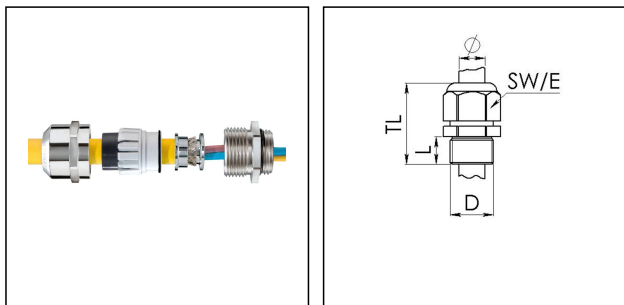

## NMSKV 1 1/2 EMV-Z

EMV-Kabelverschraubung, Messing vernickelt, NPT 1 1/2"

Produktabbildungen sind beispielhaft und können vom ausgewählten Produkt abweichen. Weitere Varianten und individuelle Anpassungen bieten wir Ihnen gern auf Anfrage an.

<b>Material Kabelverschraubung</b>	Messing vernickelt
<b>Material Dichtung</b>	EPDM
<b>Material Klemmkäfig</b>	Polyamid
<b>Material Erdungseinsatz</b>	Messing verchromt
<b>Einsatztemp. min</b>	-40 °C
<b>Einsatztemp. max</b>	100 °C
<b>Schutzart</b>	IP68 (5 bar 30 min), IP69
<b>Gewindeart</b>	NPT
<b>Ø Anschlussgewinde D</b>	1 1/2"
<b>Länge Anschlussgewinde L</b>	20 mm
<b>Ø Kabel min</b>	21 mm
<b>Ø Kabel max</b>	35 mm
<b>Ø Kabel unter Schirm</b>	33 mm
<b>Schlüsselweite SW</b>	55 mm
<b>Eckmaß E</b>	61 mm
<b>Gesamtlänge TL</b>	51 mm - 62 mm
<b>Ausführung der Zugentlastung</b>	A
<b>Install. Drehmoment Hutmutter</b>	30 N m
<b>Install. Drehmoment Stutzen</b>	30 N m
<b>Oberfläche</b>	Nickel
<b>Bestellnr. vernickelt</b>	10065494
<b>Typ</b>	NMSKV 1 1/2 EMV-Z
<b>Verpackungseinheit</b>	10
<b>ETIM-Klasse</b>	EC000441