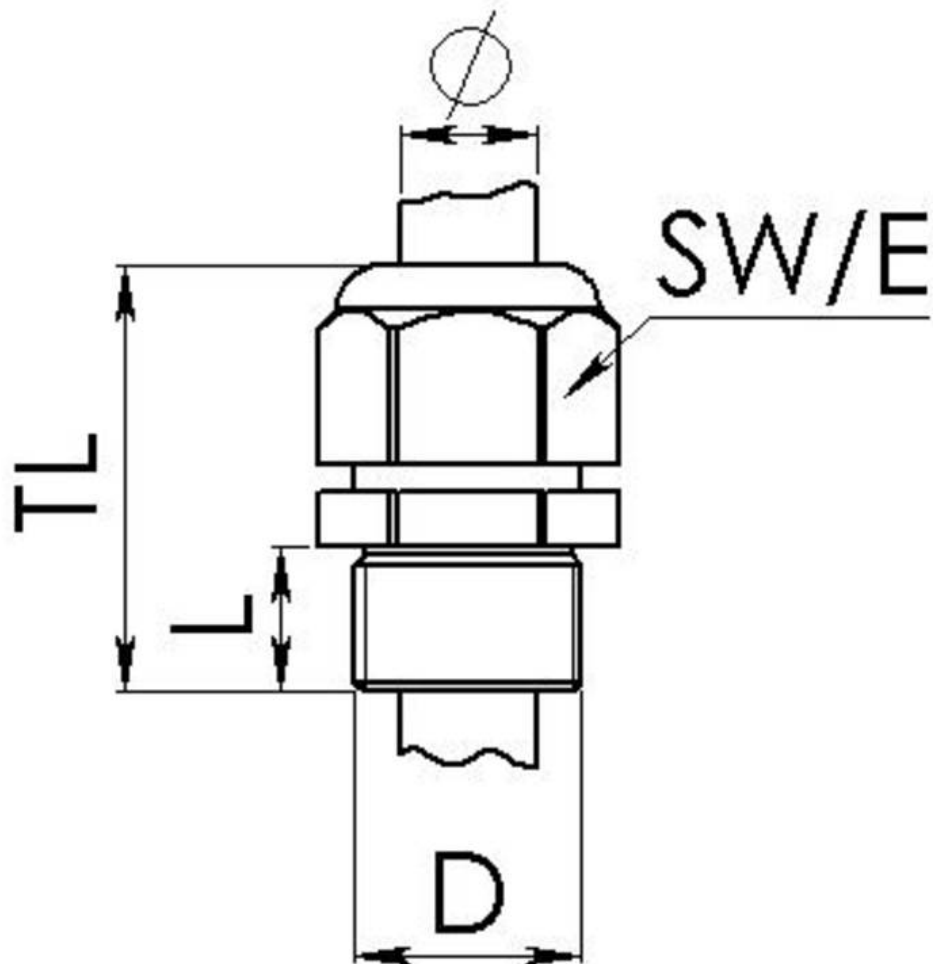

Ihr Kontakt:

WISKA Hoppmann GmbH

Kisdorfer Weg 28 · 24568 Kaltenkirchen · Germany

☎ +49-4191-508-0 · 📠 +49-4191-508-209

contact@wiska.de · www.wiska.com

Weitere technische Angaben auf Anfrage / Änderungen und Irrtümer vorbehalten