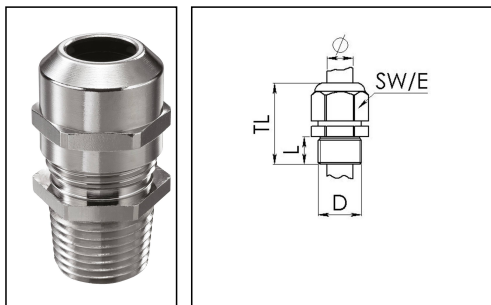

NMSKV 1/2

Kabelverschraubung, Messing vernickelt, NPT 1/2"

Produktabbildungen sind beispielhaft und können vom ausgewählten Produkt abweichen. Weitere Varianten und individuelle Anpassungen bieten wir Ihnen gern auf Anfrage an.

Material Kabelverschraubung	Messing vernickelt
Material Klemmkäfig	Polyamid
Material Dichtung	EPDM
Einsatztemp. min	-40 °C
Einsatztemp. max	100 °C
Schutzart	IP68 (5 bar 30 min), IP69
Gewindeart	NPT
Ø Anschlussgewinde D	1/2"
Länge Anschlussgewinde L	16 mm
Ø Kabel min	6 mm
Ø Kabel max	13 mm
Ø Kabel UL	7,5 mm - 11,3 mm
Schlüsselweite SW	24 mm
Eckmaß E	27 mm
Ausführung der Zugentlastung	A
Install. Drehmoment Stutzen	8 N m
Install. Drehmoment Hutmutter	8 N m
Kategorie der Schlageinwirkung	6
Gesamtlänge TL	38 mm - 45 mm
Oberfläche	Nickel
Bestellnr. vernickelt	10065482
Typ	NMSKV 1/2
Verpackungseinheit	50
ETIM-Klasse	EC000441