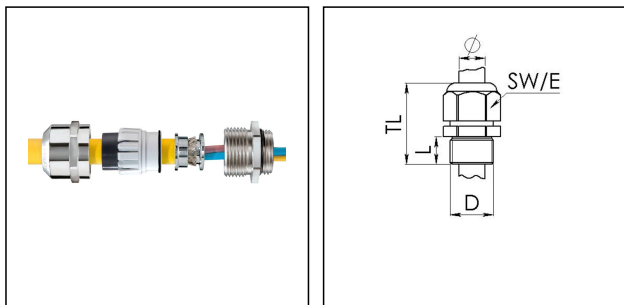

## ESSKE-4 50 LT EMV-Z

Ex-EMV-Kabelverschraubung LowTemp, Edelstahl 1.4404, M50

Produktabbildungen sind beispielhaft und können vom ausgewählten Produkt abweichen. Weitere Varianten und individuelle Anpassungen bieten wir Ihnen gern auf Anfrage an.

<b>Material Kabelverschraubung</b>	Edelstahl A4 (1.4404)
<b>Material Klemmkäfig</b>	Polyamid
<b>Material Dichtung</b>	Silikon
<b>Einsatztemp. min</b>	-60 °C
<b>Einsatztemp. max</b>	75 °C
<b>Schutzart</b>	IP66, IP68 (5 bar 30 min)
<b>Zündschutzart</b>	Ex eb, Ex tb
<b>Ex-Zertifikat</b>	IECEx, ATEX
<b>Gewindeart</b>	M
<b>Ø Anschlussgewinde D</b>	50
<b>Steigung</b>	1,5
<b>Länge Anschlussgewinde L</b>	9 mm
<b>Ø Kabel min</b>	21 mm
<b>Ø Kabel max</b>	35 mm
<b>Ø Kabel unter Schirm</b>	33 mm
<b>Schlüsselweite SW</b>	55 mm
<b>Eckmaß E</b>	61 mm
<b>Gesamtlänge TL</b>	51 mm - 62 mm
<b>Install. Drehmoment Stutzen</b>	30 N m
<b>Install. Drehmoment Hutmutter</b>	30 N m
<b>WISKA-Bestellnr.</b>	10065364
<b>Typ</b>	ESSKE-4 50 LT EMV-Z
<b>Verpackungseinheit</b>	2
<b>ETIM-Klasse</b>	EC000441