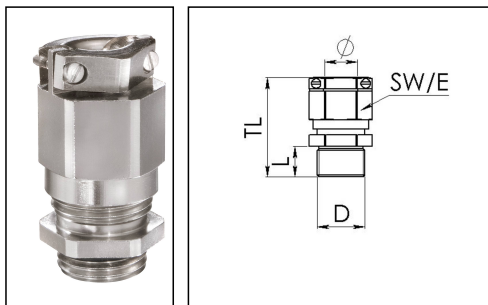

## EMSKVZ 32

Kabelverschraubung, Messing vernickelt, M32, externe Zugentlastung

Produktabbildungen sind beispielhaft und können vom ausgewählten Produkt abweichen. Weitere Varianten und individuelle Anpassungen bieten wir Ihnen gern auf Anfrage an.

<b>Material Kabelverschraubung</b>	Messing vernickelt
<b>Material Klemmkäfig</b>	Polyamid
<b>Material Dichtung</b>	EPDM
<b>Einsatztemp. min</b>	-40 °C
<b>Einsatztemp. max</b>	100 °C
<b>Schutzart</b>	IP68 (5 bar 30 min), IP69
<b>Gewindeart</b>	M
<b>Ø Anschlussgewinde D</b>	32
<b>Steigung</b>	1,5
<b>Länge Anschlussgewinde L</b>	8 mm
<b>Ø Kabel min</b>	13 mm
<b>Ø Kabel max</b>	21 mm
<b>Ø Kabel UL</b>	10,8 mm - 15,8 mm
<b>Schlüsselweite SW</b>	36 mm
<b>Eckmaß E</b>	40 mm
<b>Gesamtlänge TL</b>	45 mm - 54 mm
<b>Ausführung der Zugentlastung</b>	B
<b>Install. Drehmoment Stutzen</b>	20 N m
<b>Install. Drehmoment Hutmutter</b>	20 N m
<b>Kategorie der Schlägeinwirkung</b>	6
<b>Drehmoment Klemmbackenschraube</b>	0,5 N m
<b>Oberfläche</b>	Nickel
<b>Bestellnr. vernickelt</b>	10065354
<b>Verpackungseinheit</b>	10
<b>Typ</b>	EMSKVZ 32