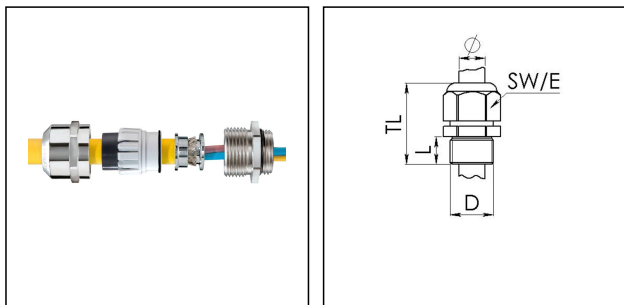

EMSKE 32 EMV-Z

Ex-EMV-Kabelverschraubung, Erdungseinsatz DIN 89345, Messing vernickelt, M32

Produktabbildungen sind beispielhaft und können vom ausgewählten Produkt abweichen. Weitere Varianten und individuelle Anpassungen bieten wir Ihnen gern auf Anfrage an.

| | |
|--------------------------------------|----------------------------|
| Material Kabelverschraubung | Messing vernickelt |
| Material Klemmkäfig | Polyamid |
| Material Dichtung | EPDM |
| Einsatztemp. min | -40 °C |
| Einsatztemp. max | 75 °C |
| Schutzart | IP66 / IP68 (5 bar 30 min) |
| Zündschutzart | Ex eb, Ex tb |
| Ex-Zertifikat | ATEX, IECEx |
| Gewindeart | M |
| Ø Anschlussgewinde D | 32 |
| Steigung | 1,5 |
| Länge Anschlussgewinde L | 8 mm |
| Ø Kabel min | 13 mm |
| Ø Kabel max | 21 mm |
| Ø Kabel unter Schirm | 20 mm |
| Ø Kabel UL | 14,6 mm - 19,5 mm |
| Schlüsselweite SW | 36 mm |
| Eckmaß E | 40 mm |
| Gesamtlänge TL | 36 mm - 44 mm |
| Install. Drehmoment Stutzen | 20 N m |
| Install. Drehmoment Hutmutter | 20 N m |
| Oberfläche | Nickel |
| Bestellnr. vernickelt | 10065060 |
| Typ | EMSKE 32 EMV-Z |
| Verpackungseinheit | 25 |