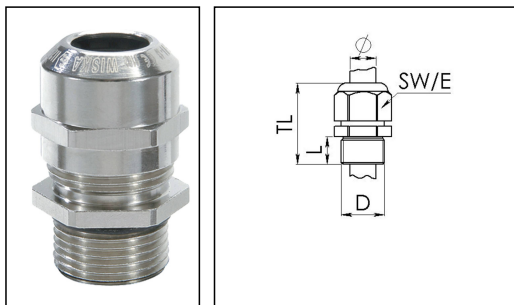

## EMSKE-L 20

Ex-Kabelverschraubung, Messing vernickelt mit langem Anschlussgewinde, M20

Produktabbildungen sind beispielhaft und können vom ausgewählten Produkt abweichen. Weitere Varianten und individuelle Anpassungen bieten wir Ihnen gern auf Anfrage an.

<b>Material Kabelverschraubung</b>	Messing vernickelt
<b>Material Klemmkäfig</b>	Polyamid
<b>Material Dichtung</b>	EPDM
<b>Einsatztemp. min</b>	-40 °C
<b>Einsatztemp. max</b>	75 °C
<b>Schutzart</b>	IP66 / IP68 (5 bar 30 min)
<b>Zündschutzart</b>	Ex eb, Ex tb
<b>Ex-Zertifikat</b>	ATEX, IECEx
<b>Gewindeart</b>	M
<b>Ø Anschlussgewinde D</b>	20
<b>Steigung</b>	1,5
<b>Länge Anschlussgewinde L</b>	12 mm
<b>Ø Kabel min</b>	6 mm
<b>Ø Kabel max</b>	13 mm
<b>Ø Kabel UL</b>	7,5 mm - 11,3 mm
<b>Schlüsselweite SW</b>	24 mm
<b>Eckmaß E</b>	27 mm
<b>Gesamtlänge TL</b>	35 mm - 43 mm
<b>Install. Drehmoment Stutzen</b>	8 N m
<b>Install. Drehmoment Hutmutter</b>	8 N m
<b>Oberfläche</b>	Nickel
<b>Bestellnr. vernickelt</b>	10065050
<b>Typ</b>	EMSKE-L 20
<b>Verpackungseinheit</b>	50
<b>ETIM-Klasse</b>	EC000441