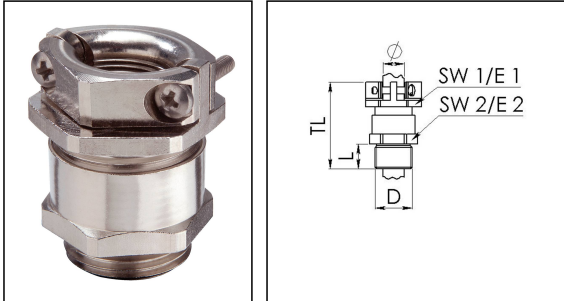

ESKMKV 50

Kabelverschraubung 6-kant, Messing vernickelt, M50, externe Zugentlastung

Produktabbildungen sind beispielhaft und können vom ausgewählten Produkt abweichen. Weitere Varianten und individuelle Anpassungen bieten wir Ihnen gern auf Anfrage an.

Material Kabelverschraubung	Messing vernickelt
Material Dichtung	Weichgummi
Einsatztemp. min	-30 °C
Einsatztemp. max	80 °C
Schutzart	IP54
Gewindeart	M
Ø Anschlussgewinde D	50
Steigung	1,5
Länge Anschlussgewinde L	9 mm
Ø Kabel min	29 mm
Ø Kabel max	40 mm
Schlüsselweite SW1	59 mm
Schlüsselweite SW2	57 mm
Eckmaß E1	65 mm
Eckmaß E2	60 mm
Gesamtlänge TL	52 mm
Kategorie der Schlägeinwirkung	6
Oberfläche	Nickel
Bestellnr. vernickelt	10063138
Typ	ESKMKV 50
Verpackungseinheit	5
ETIM-Klasse	EC000441