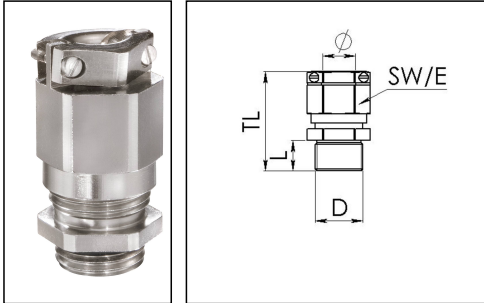

## EMSKEZ 40

Ex-Kabelverschraubung, Messing vernickelt mit externer Zugentlastung, M40

Produktabbildungen sind beispielhaft und können vom ausgewählten Produkt abweichen. Weitere Varianten und individuelle Anpassungen bieten wir Ihnen gern auf Anfrage an.

<b>Material Kabelverschraubung</b>	Messing vernickelt
<b>Material Klemmkäfig</b>	Polyamid
<b>Material Dichtung</b>	EPDM
<b>Einsatztemp. min</b>	-40 °C
<b>Einsatztemp. max</b>	75 °C
<b>Schutzart</b>	IP68 (5 bar 30 min)
<b>Zündschutzart</b>	Ex eb, Ex tb
<b>Ex-Zertifikat</b>	ATEX, IECEx
<b>Gewindeart</b>	M
<b>Ø Anschlussgewinde D</b>	40
<b>Steigung</b>	1,5
<b>Länge Anschlussgewinde L</b>	8 mm
<b>Ø Kabel min</b>	18 mm
<b>Ø Kabel max</b>	28 mm
<b>Schlüsselweite SW</b>	46 mm
<b>Eckmaß E</b>	51 mm
<b>Gesamtlänge TL</b>	54 mm - 65 mm
<b>Install. Drehmoment Stutzen</b>	20 N m
<b>Install. Drehmoment Hutmutter</b>	15 N m
<b>Drehmoment Klemmbackenschraube</b>	0,5 N m
<b>Oberfläche</b>	Nickel
<b>Bestellnr. vernickelt</b>	10063075
<b>Typ</b>	EMSKEZ 40
<b>Verpackungseinheit</b>	10
<b>ETIM-Klasse</b>	EC000441