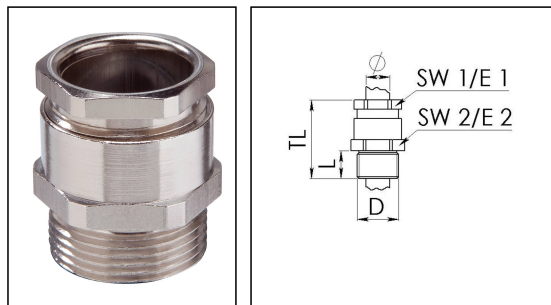

ESMKV-L 25

Kabelverschraubung 6-kant, Messing vernickelt, M25, mit langem Anschlussgewinde

Produktabbildungen sind beispielhaft und können vom ausgewählten Produkt abweichen. Weitere Varianten und individuelle Anpassungen bieten wir Ihnen gern auf Anfrage an.

Material Kabelverschraubung	Messing vernickelt
Material Dichtung	Weichgummi
Einsatztemp. min	-30 °C
Einsatztemp. max	80 °C
Schutzart	IP54
Gewindeart	M
Ø Anschlussgewinde D	25
Steigung	1,5
Länge Anschlussgewinde L	11 mm
Ø Kabel min	7,5 mm
Ø Kabel max	18,5 mm
Schlüsselweite SW1	25 mm
Schlüsselweite SW2	28 mm
Eckmaß E1	28 mm
Eckmaß E2	30 mm
Gesamtlänge TL	33 mm
Kategorie der Schlägeinwirkung	6
Oberfläche	Nickel
Bestellnr. vernickelt	10062883
Typ	ESMKV-L 25
Verpackungseinheit	25
ETIM-Klasse	EC000441