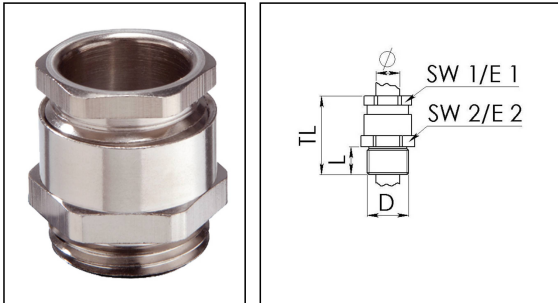

ESMKV 50

Kabelverschraubung 6-kant, Messing vernickelt, M50, mit kurzem Anschlussgewinde

Produktabbildungen sind beispielhaft und können vom ausgewählten Produkt abweichen. Weitere Varianten und individuelle Anpassungen bieten wir Ihnen gern auf Anfrage an.

Material Kabelverschraubung	Messing vernickelt
Material Dichtung	Weichgummi
Einsatztemp. min	-30 °C
Einsatztemp. max	80 °C
Schutzart	IP54
Gewindeart	M
Ø Anschlussgewinde D	50
Steigung	1,5
Länge Anschlussgewinde L	9 mm
Ø Kabel min	31 mm
Ø Kabel max	42 mm
Schlüsselweite SW1	50 mm
Schlüsselweite SW2	52 mm
Eckmaß E1	54 mm
Eckmaß E2	56 mm
Gesamtlänge TL	48 mm
Kategorie der Schlägeinwirkung	6
Oberfläche	Nickel
Bestellnr. vernickelt	10062876
Typ	ESMKV 50
Verpackungseinheit	5
ETIM-Klasse	EC000441