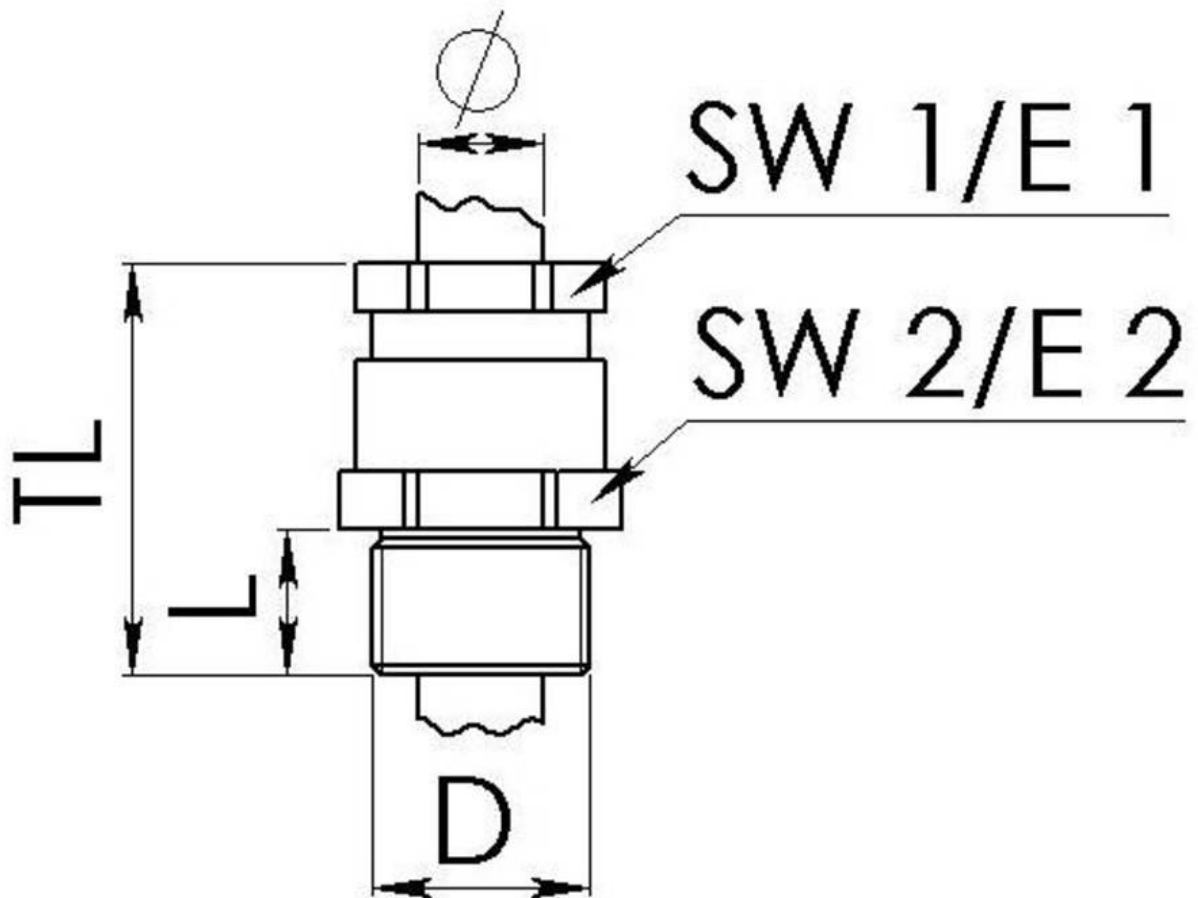

Ihr Kontakt:

WISKA Hoppmann GmbH

Kisdorfer Weg 28 · 24568 Kaltenkirchen · Germany

☎ +49-4191-508-0 · 📠 +49-4191-508-209

contact@wiska.de · www.wiska.com