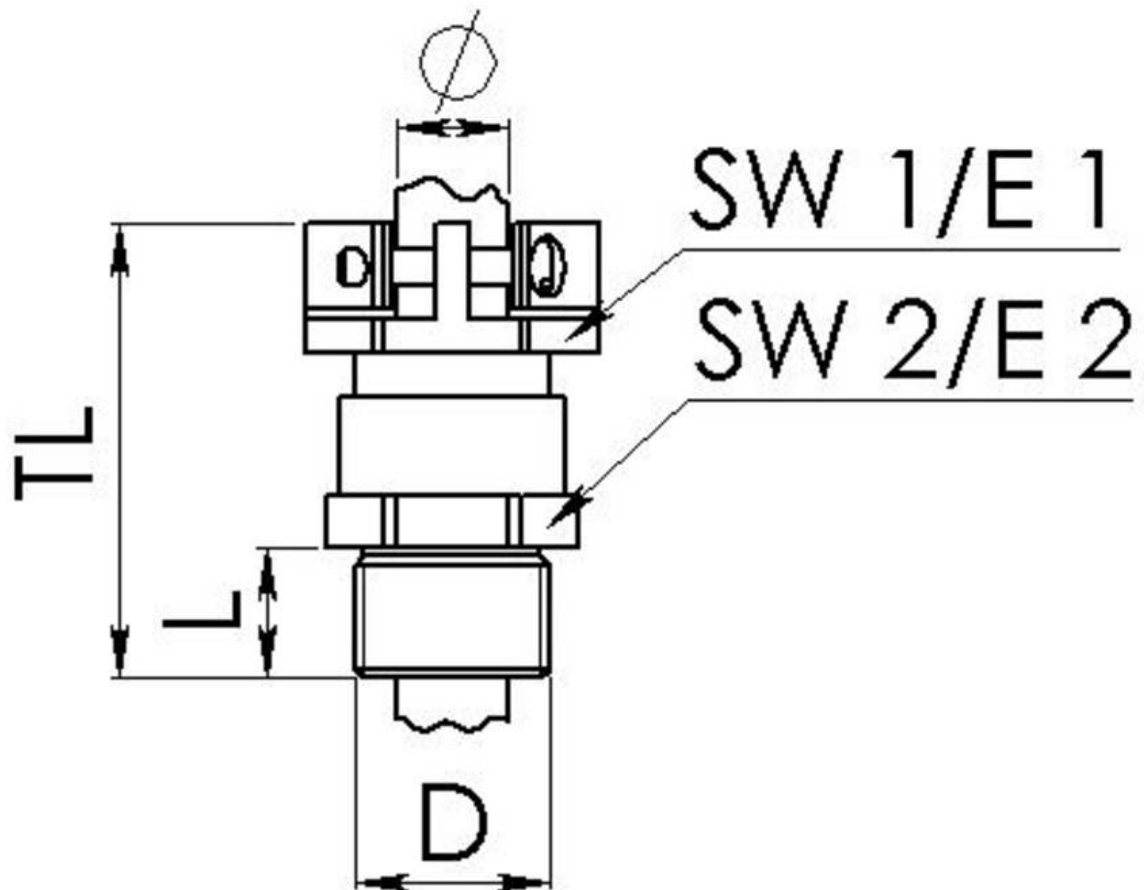

Ihr Kontakt:

WISKA Hoppmann GmbH

Kisdorfer Weg 28 · 24568 Kaltenkirchen · Germany

☎ +49-4191-508-0 · 📠 +49-4191-508-209

contact@wiska.de · www.wiska.com