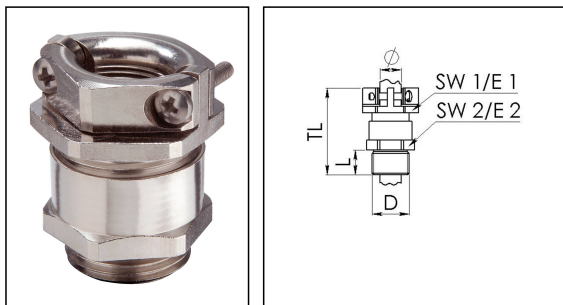

SKMKV 29

Kabelverschraubung 6-kant, Messing vernickelt, Pg 29 mit externer Zugentlastung

Produktabbildungen sind beispielhaft und können vom ausgewählten Produkt abweichen. Weitere Varianten und individuelle Anpassungen bieten wir Ihnen gern auf Anfrage an.

Material Kabelverschraubung	Messing vernickelt
Material Dichtung	Weichgummi
Einsatztemp. min	-40 °C
Einsatztemp. max	70 °C
Schutzart	IP54
Gewindeart	PG
Ø Anschlussgewinde D	29
Länge Anschlussgewinde L	8 mm
Ø Kabel min	17 mm
Ø Kabel max	28 mm
Schlüsselweite SW1	42 mm
Schlüsselweite SW2	40 mm
Eckmaß E1	46 mm
Eckmaß E2	44 mm
Gesamtlänge TL	43 mm
Kategorie der Schlägeinwirkung	6
Oberfläche	Nickel
Bestellnr. vernickelt	10062137
Typ	SKMKV 29
Verpackungseinheit	25
ETIM-Klasse	EC000441